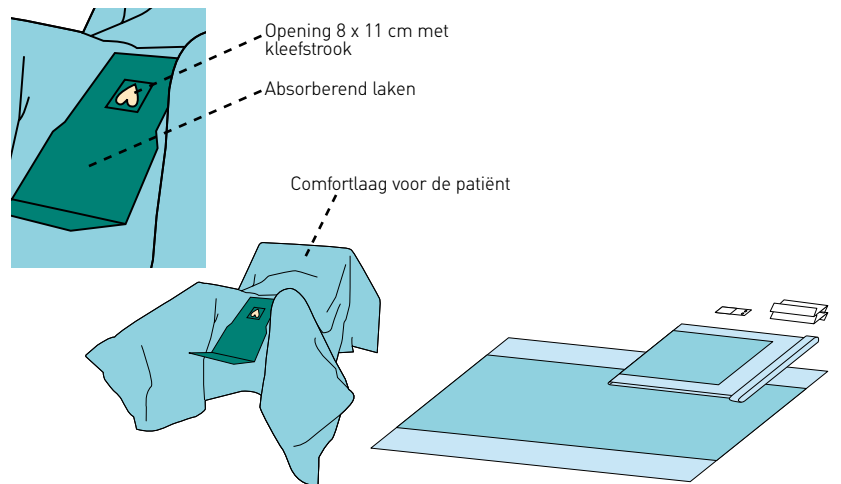

Productcode 905020	Afmetingen (cm)
1 mayo overzettafelsloop	79 x 145
1 perineaal laken	75 x 100
4 handdoekjes	19 x 25
1 uro/gynaecologie laken	200/355 x 295
1 instrumentenveld	150 x 190

Verpakking: 5/10