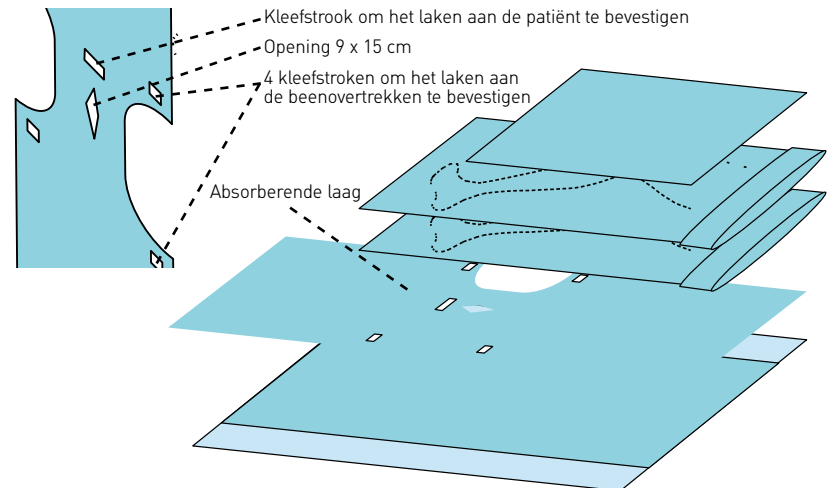

Productcode 696600	Size (cm)
2 handdoekjes	19 x 25
1 op-tape	9 x 49
1 zelfklevend afdekdoek	75 x 75
1 laparoscopielaiken, met beenovertrekken	250/270 x 310
1 instrumentenveld	150 x 190

Verpakking: 7/14