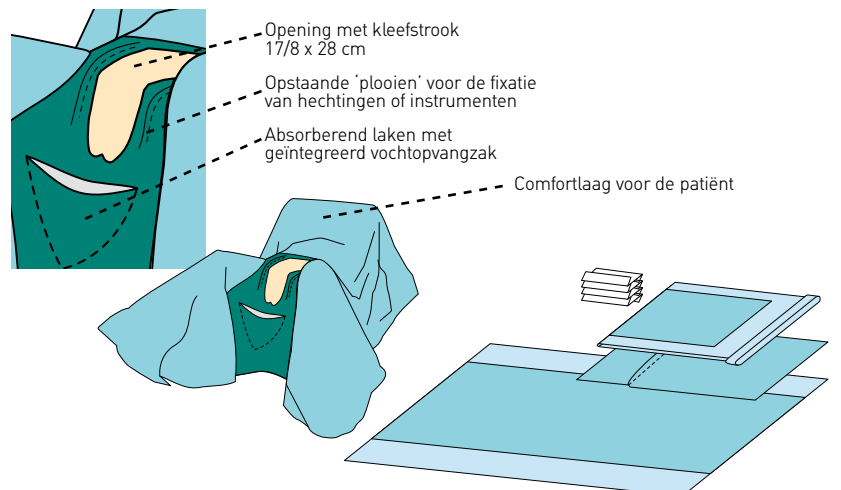

Productcode 696700	Afmetingen (cm)
4 handdoekjes	19 x 25
2 afdekdoeken	75 x 90
1 zelfklevend afdekdoek	50 x 50
2 op-tape	9 x 49
1 lithotomielaken met beenovertrekken	150 x 200
1 instrumentenveld	150 x 190

Verpakking: 7/14

Productcode 888112/888212	Afmetingen (cm)
1 mayo overzettafelsloop (enkel 888112)	79 x 145
2 handdoekjes	19 x 25
1 slangenhouder	9 x 18
1 gynaecologielaken met vochttopvangzak	60 x 116
1 basislaken met beenovertrekken	200/270 x 215
1 instrumentenveld	150 x 190

Verpakking: 7/14

Productcode 888113	Afmetingen (cm)
1 mayo overzettafelsloop	79 x 145
2 handdoekjes	19 x 25
1 slangenhouder	9 x 18
1 gynaecologielaken	60 x 116
1 basislaken met beenovertrekken	200/270 x 215
1 instrumentenveld	150 x 190

Verpakking: 7/14

Productcode 905020	Afmetingen (cm)
1 mayo overzettafelsloop	79 x 145
1 perineaal laken	75 x 100
4 handdoekjes	19 x 25
1 uro/gynaecologie laken	200/355 x 295
1 instrumentenveld	150 x 190

Verpakking: 5/10