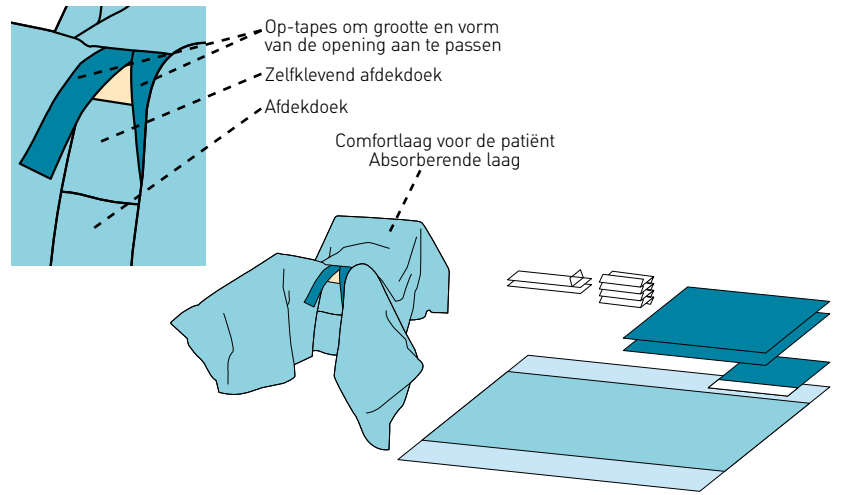

Productcode 696700	Afmetingen (cm)
4 handdoekjes	19 x 25
2 afdekdoeken	75 x 90
1 zelfklevend afdekdoek	50 x 50
2 op-tape	9 x 49
1 lithotomielaken met beenovertrekken	150 x 200
1 instrumentenveld	150 x 190

Verpakking: 7/14

Productcode 888112/888212	Afmetingen (cm)
1 mayo overzettafelsloop (enkel 888112)	79 x 145
2 handdoekjes	19 x 25
1 slangenhouder	9 x 18
1 gynaecologielaken met vochttopvangzak	60 x 116
1 basislaken met beenovertrekken	200/270 x 215
1 instrumentenveld	150 x 190

Verpakking: 7/14