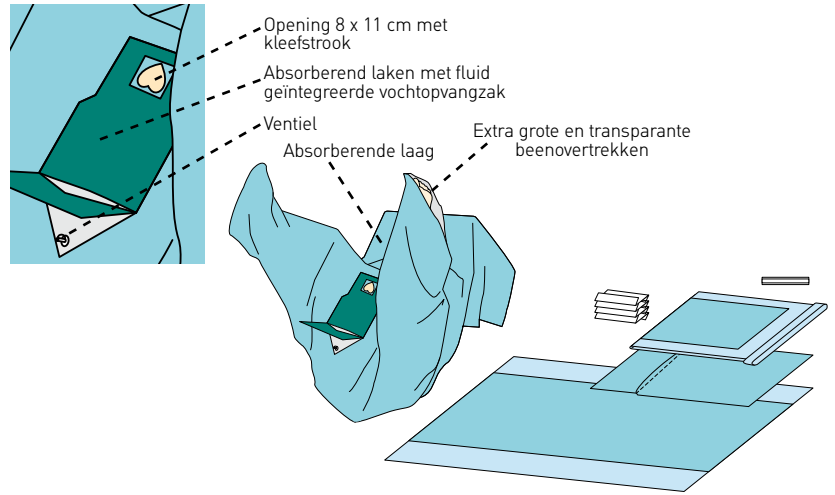

Productcode 925984	Size (cm)
1 slangenhouders (velcro)	2,5 x 30
1 mayo overzettafelsloop	79 x 145
4 handdoekjes	19 x 25
1 perineaal laken	75 x 100
1 gynaecologie laken	200/270 x 280
1 instrumentenveld	150 x 190

Verpakking: 5/10

Productcode 696110	Size (cm)
2 beenovertrekken	75 x 120
1 gatlaken	75 x 175
1 instrumentenveld	150 x 190

Verpakking: 10/20