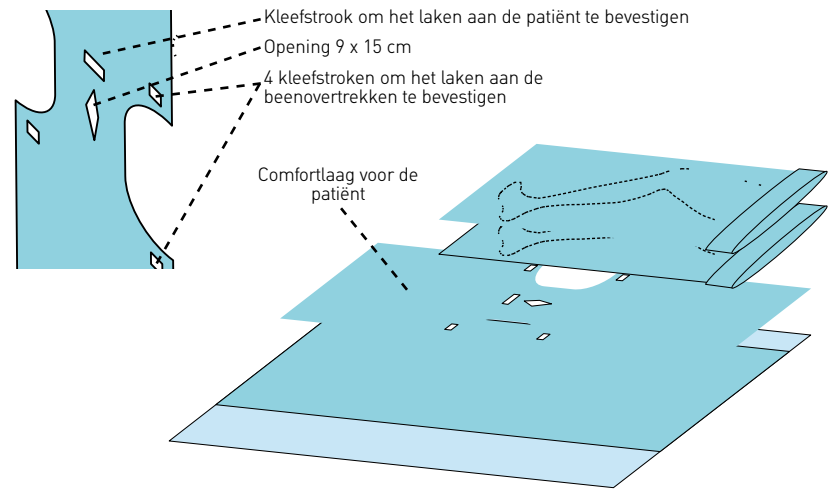

Productcode 902496	Size (cm)
1 beschermingsveld	75 x 80
2 beenovertrekken	75 x 120
1 cystoscopielaiken	75 x 175
1 instrumentenveld	150 x 190

Verpakking: 9/18