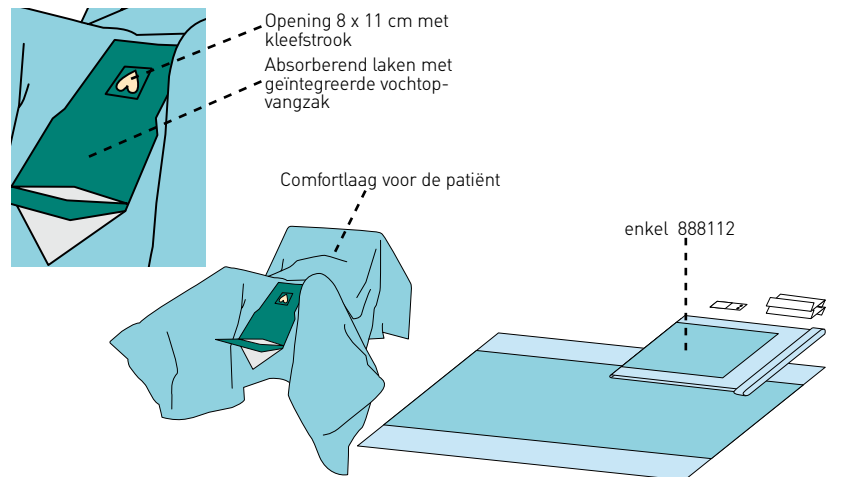

Productcode 888113	Afmetingen (cm)
1 mayo overzettafelsloop	79 x 145
2 handdoekjes	19 x 25
1 slangenhouder	9 x 18
1 gynaecologielaken	60 x 116
1 basislaken met beenovertrekken	200/270 x 215
1 instrumentenveld	150 x 190

Verpakking: 7/14